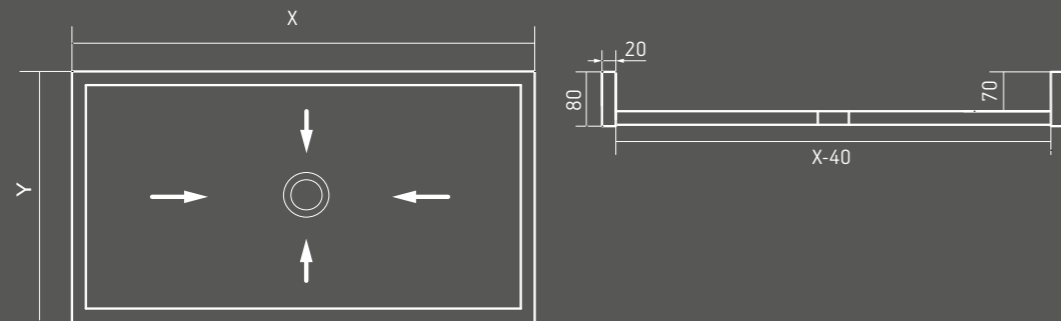

BASIC

MEDIDAS (CM)

Lavabo sobre-mueble o sobre-encimera
45x28x7
66x33x8

Lavabo sobre-encimera + encimera Silestone®
con frontal de 6cm o sin frontal

Largo encimera desde 55cm hasta 300cm
Ancho encimera desde 43cm hasta 60cm

TEXTURAS DISPONIBLES

Pulido o Suede

PACK INCLUYE

Lavabo
Válvula de desagüe (313944)
Soportes de acero para instalación mural en modelo con encimera Silestone® con frontal de 6cm
Silicona sellante
Guía de instalación

Guía de recomendaciones de mantenimiento
NOTAS TÉCNICAS

Este lavabo se puede realizar en cualquier color de la gama Silestone® y ECO Line Colour Series.

OPCIONALES

Copete pared
Senos adicionales: se puede incluir uno o varios senos adicionales dependiendo del largo de la encimera

SILENCE

MEDIDAS (CM)

Largo desde 70cm hasta 300cm.
Ancho de 45 hasta 60cm

Opciones de seno:
50 X 30 cm
90 X 30 cm
120 X 30 cm

TEXTURAS DISPONIBLES

Pulido o Suede

PACK INCLUYE

Lavabo
Cubeta lineal de acero inoxidable con salida 41mm
Soportes de acero para instalación mural
Silicona sellante
Guía de instalación
Guía de recomendaciones de mantenimiento

NOTAS TÉCNICAS

Este lavabo se puede realizar en cualquier color de la gama Silestone® y ECO Line Colour Series.

OPCIONALES

Copete pared
Hueco toallero
Senos adicionales: se puede incluir uno o varios senos adicionales dependiendo del largo de la encimera
Pata de apoyo lateral