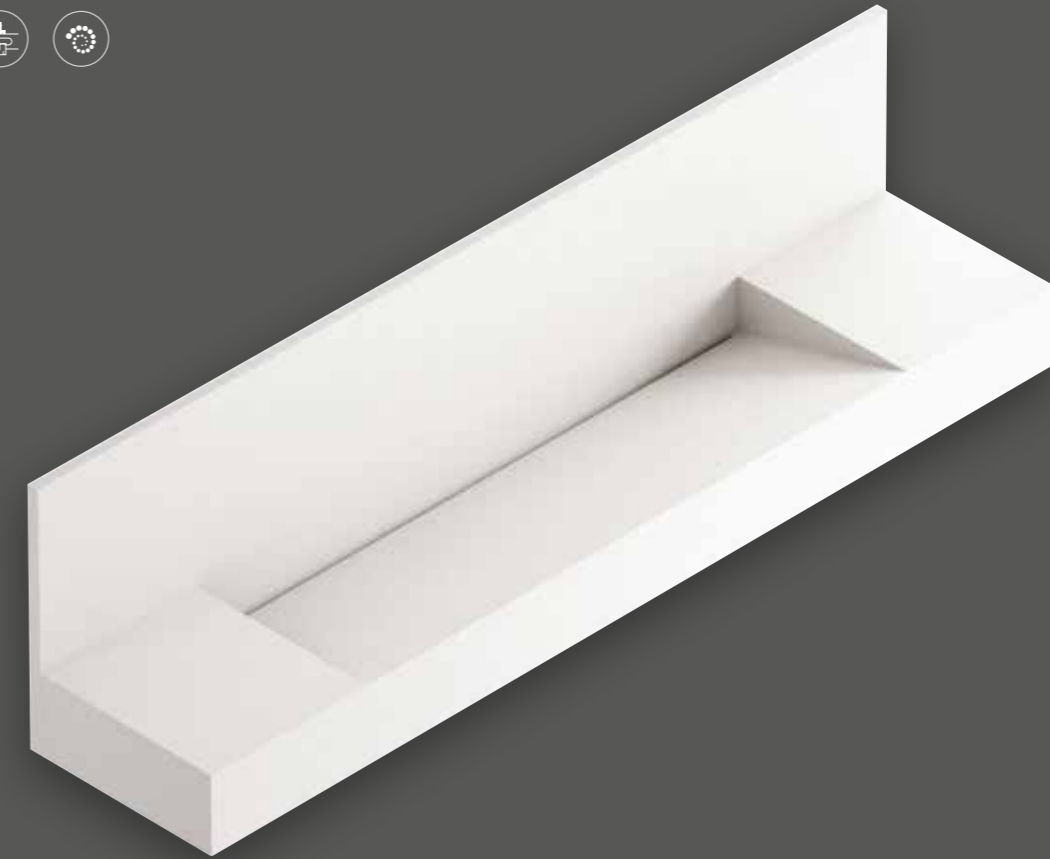

REFLECTION

MEDIDAS (CM)

Largo desde 70cm hasta 300cm.
Ancho de 45 hasta 60cm

Opciones de seno:

50 X 30 cm
90 X 30 cm
120 X 30 cm

TEXTURAS DISPONIBLES

Pulido o Suede

PACK INCLUYE

Lavabo
Cubeta lineal de acero inoxidable con salida 41mm
Soportes de acero para instalación mural en modelo con encimera Silestone® con frontal de 6cm
Silicona sellante
Guía de instalación

Guía de recomendaciones de mantenimiento NOTAS TÉCNICAS

Este lavabo se puede realizar en cualquier color de la gama Silestone® y ECO Line Colour Series.

OPCIONALES

Copete pared
Hueco toallero
Senos adicionales: se puede incluir uno o varios senos adicionales dependiendo del largo de la encimera

NOVA

MEDIDAS (CM)

Largo desde 70cm hasta 300cm.
Ancho de 45 hasta 60cm

Opciones de seno:
50 X 30 cm
90 X 30 cm
120 X 30 cm

TEXTURAS DISPONIBLES

Pulido o Suede

PACK INCLUYE

Lavabo
Cubeta lineal de acero inoxidable con salida 41mm
Soportes de acero para instalación mural
Silicona sellante
Guía de instalación
Guía de recomendaciones de mantenimiento

NOTAS TÉCNICAS

Este lavabo se puede realizar en cualquier color de la gama Silestone® y ECO Line Colour Series.

OPCIONALES

Hueco toallero
Senos adicionales: se puede incluir uno o varios senos adicionales dependiendo del largo de la encimera
Pata de apoyo lateral