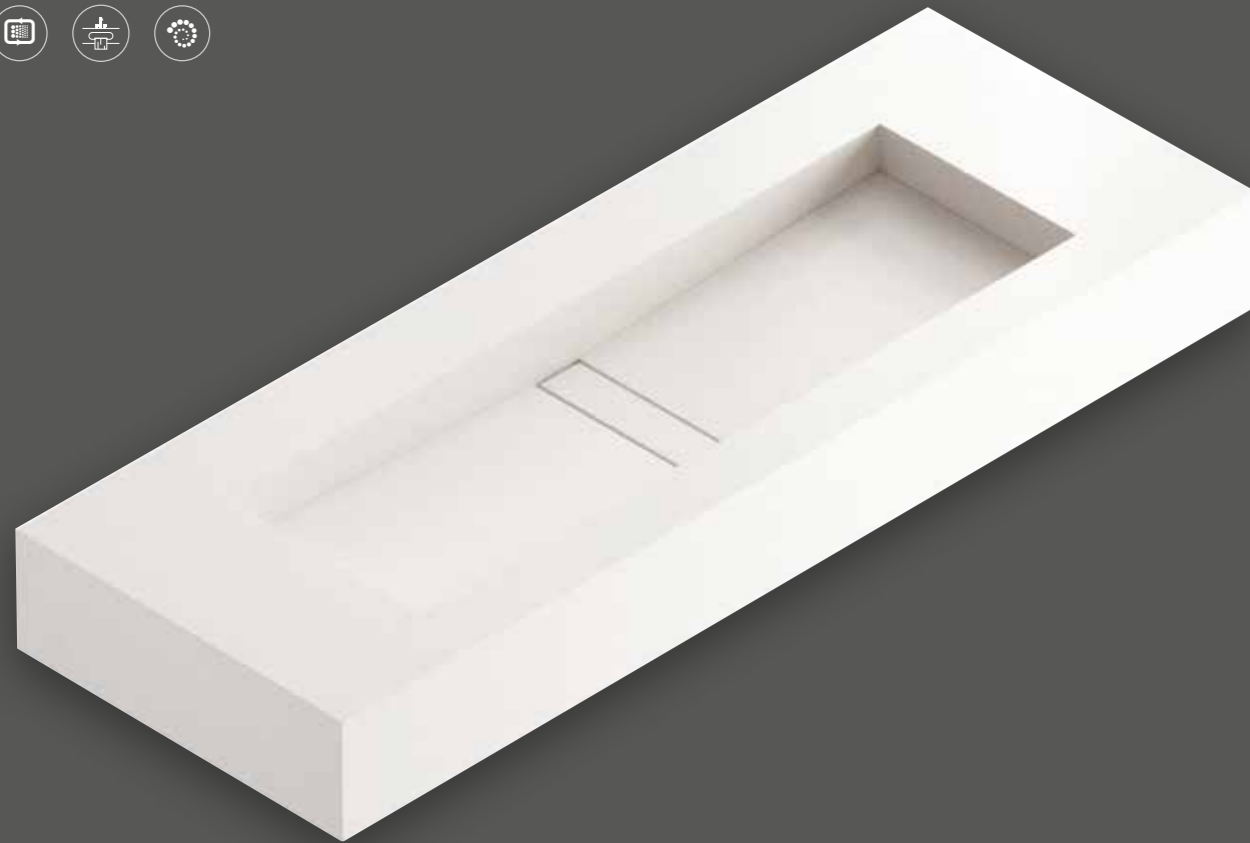

REFLECTION

MEDIDAS (CM)

Largo desde 70cm hasta 300cm.
Ancho de 45 hasta 60cm

Opciones de seno:

50 X 30 cm
90 X 30 cm
120 X 30 cm

TEXTURAS DISPONIBLES

Pulido o Suede

PACK INCLUYE

Lavabo
Cubeta lineal de acero inoxidable con salida 41mm
Soportes de acero para instalación mural en modelo con encimera Silestone® con frontal de 6cm
Silicona sellante
Guía de instalación

Guía de recomendaciones de mantenimiento NOTAS TÉCNICAS

Este lavabo se puede realizar en cualquier color de la gama Silestone® y ECO Line Colour Series.

OPCIONALES

Copete pared
Hueco toallero
Senos adicionales: se puede incluir uno o varios senos adicionales dependiendo del largo de la encimera

NOVA

MEDIDAS (CM)

Largo desde 70cm hasta 300cm.
Ancho de 45 hasta 60cm

Opciones de seno:
50 X 30 cm
90 X 30 cm
120 X 30 cm

TEXTURAS DISPONIBLES

Pulido o Suede

PACK INCLUYE

Lavabo
Cubeta lineal de acero inoxidable con salida 41mm
Soportes de acero para instalación mural
Silicona sellante
Guía de instalación
Guía de recomendaciones de mantenimiento

NOTAS TÉCNICAS

Este lavabo se puede realizar en cualquier color de la gama Silestone® y ECO Line Colour Series.

OPCIONALES

Hueco toallero
Senos adicionales: se puede incluir uno o varios senos adicionales dependiendo del largo de la encimera
Pata de apoyo lateral