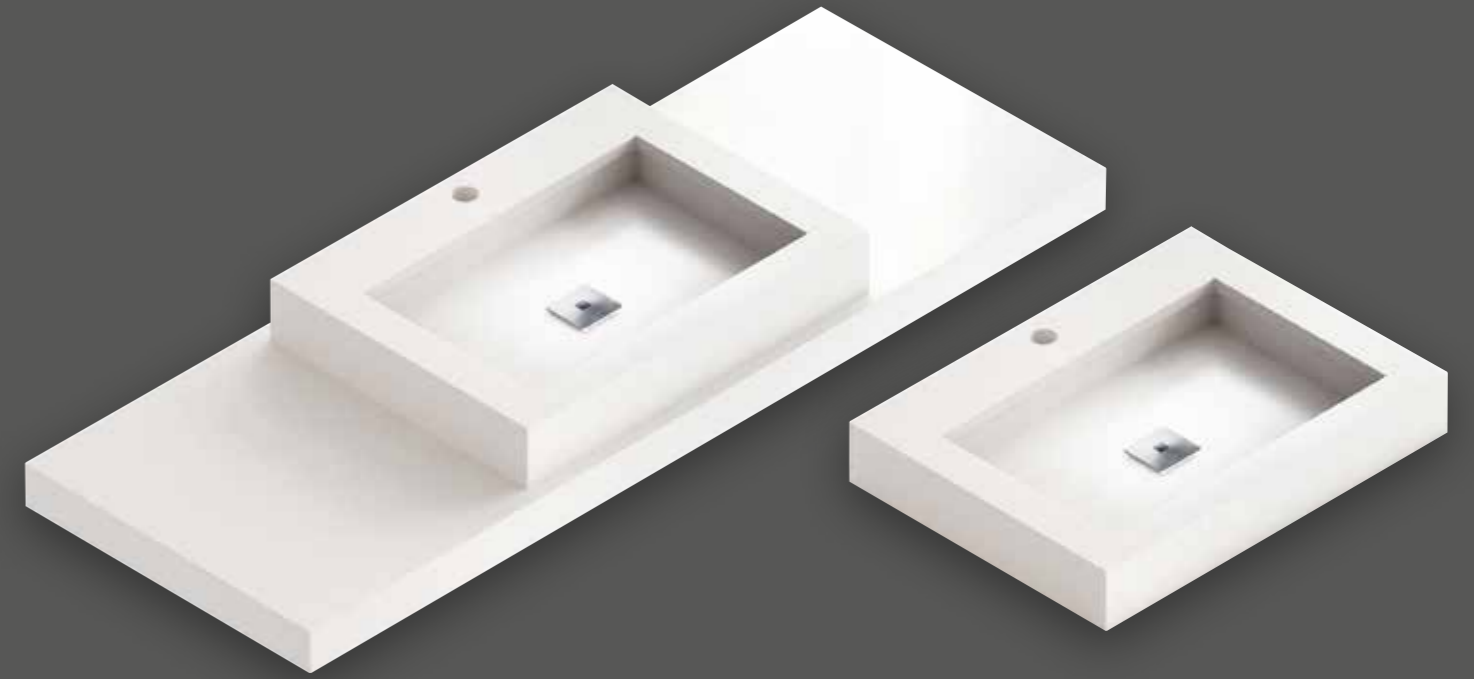

SIMPLICITY

MEDIDAS (CM)

Largo desde 70cm hasta 300cm
Ancho desde 45cm hasta 60cm

TEXTURAS DISPONIBLES

Pulido o Suede

PACK INCLUYE

Lavabo
Cubeta lineal de acero inoxidable con salida 41mm Código: 312142
Soportes de acero para instalación mural
Silicona sellante
Guía de instalación
Guía de recomendaciones de mantenimiento

NOTAS TÉCNICAS

Este lavabo se puede realizar en cualquier color de la gama Silestone® y ECO Line Colour Series.

OPCIONALES

Copete pared
Hueco toallero
Senos adicionales: se puede incluir uno o varios senos adicionales dependiendo del largo de la encimera
Pata de apoyo lateral

SIMMETRY

MEDIDAS (CM)

Lavabo sobre-mueble o sobre-encimera
45x38x10
50x40x10
70x45x10

Lavabo sobre-encimera + encimera Silestone® con frontal de 6cm o sin frontal
Largo encimera desde 55cm hasta 300cm
Ancho encimera desde 50cm hasta 60cm

TEXTURAS DISPONIBLES

Pulido o Suede

PACK INCLUYE

Lavabo
Válvula de desagüe (313944)
Soportes de acero para instalación mural en modelo con encimera Silestone® con frontal de 6cm
Silicona sellante
Guía de instalación

Guía de recomendaciones de mantenimiento
NOTAS TÉCNICAS

Este lavabo se puede realizar en cualquier color de la gama Silestone® y ECO Line Colour Series.

OPCIONALES

Copete pared
Senos adicionales: se puede incluir uno o varios senos adicionales dependiendo del largo de la encimera