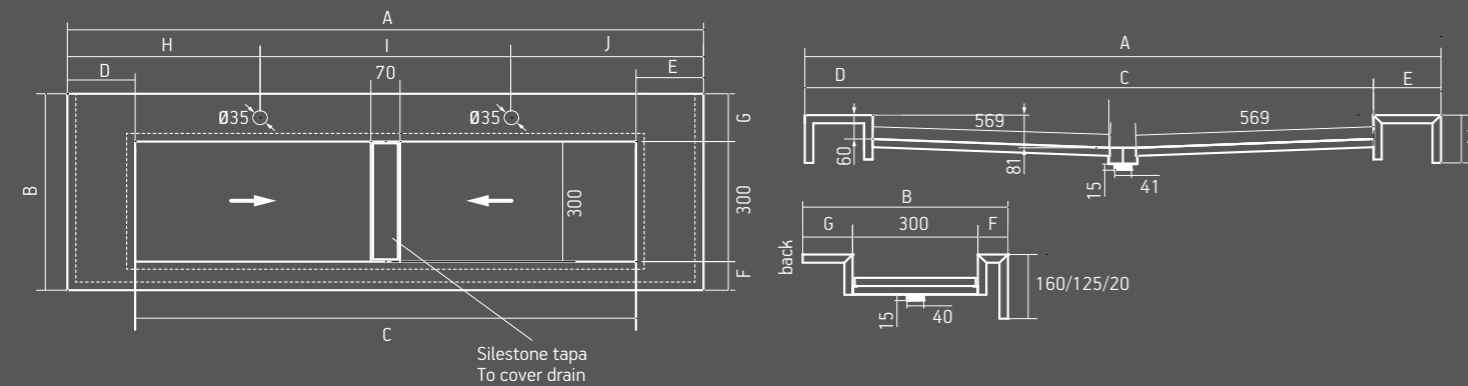

REFLECTION

MEDIDAS (CM)

Largo desde 70cm hasta 300cm.
Ancho de 45 hasta 60cm

Opciones de seno:

50 X 30 cm
90 X 30 cm
120 X 30 cm

TEXTURAS DISPONIBLES

Pulido o Suede

PACK INCLUYE

Lavabo
Cubeta lineal de acero inoxidable con salida 41mm
Soportes de acero para instalación mural en modelo con encimera Silestone® con frontal de 6cm
Silicona sellante
Guía de instalación

Guía de recomendaciones de mantenimiento NOTAS TÉCNICAS

Este lavabo se puede realizar en cualquier color de la gama Silestone® y ECO Line Colour Series.

OPCIONALES

Copete pared
Hueco toallero
Senos adicionales: se puede incluir uno o varios senos adicionales dependiendo del largo de la encimera

NOVA

MEDIDAS (CM)

Largo desde 70cm hasta 300cm.
Ancho de 45 hasta 60cm

Opciones de seno:
50 X 30 cm
90 X 30 cm
120 X 30 cm

TEXTURAS DISPONIBLES

Pulido o Suede

PACK INCLUYE

Lavabo
Cubeta lineal de acero inoxidable con salida 41mm
Soportes de acero para instalación mural
Silicona sellante
Guía de instalación
Guía de recomendaciones de mantenimiento

NOTAS TÉCNICAS

Este lavabo se puede realizar en cualquier color de la gama Silestone® y ECO Line Colour Series.

OPCIONALES

Hueco toallero
Senos adicionales: se puede incluir uno o varios senos adicionales dependiendo del largo de la encimera
Pata de apoyo lateral