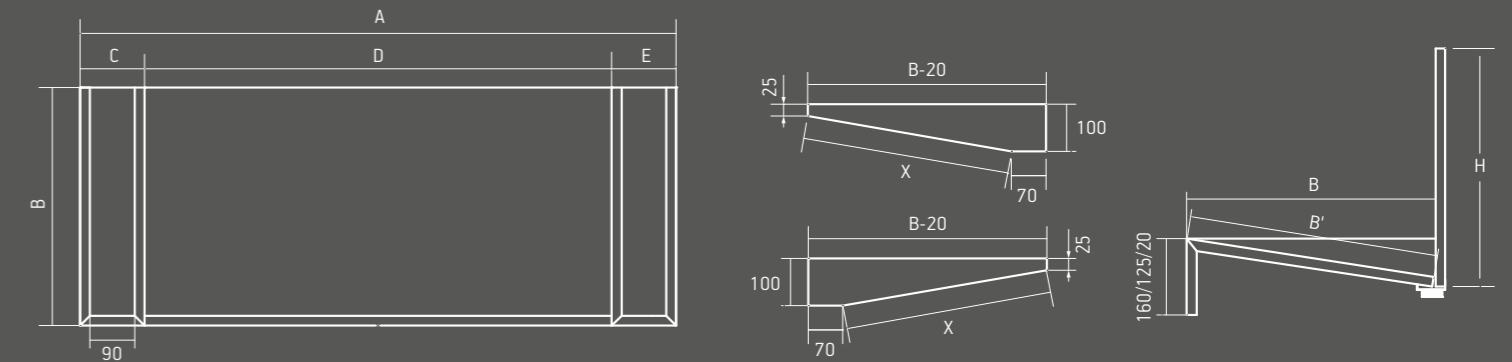

REFLECTION

MEDIDAS (CM)

Largo desde 70cm hasta 300cm.
Ancho de 45 hasta 60cm

Opciones de seno:

50 X 30 cm
90 X 30 cm
120 X 30 cm

TEXTURAS DISPONIBLES

Pulido o Suede

PACK INCLUYE

Lavabo
Cubeta lineal de acero inoxidable con salida 41mm
Soportes de acero para instalación mural en modelo con encimera Silestone® con frontal de 6cm
Silicona sellante
Guía de instalación

Guía de recomendaciones de mantenimiento NOTAS TÉCNICAS

Este lavabo se puede realizar en cualquier color de la gama Silestone® y ECO Line Colour Series.

OPCIONALES

Copete pared
Hueco toallero
Senos adicionales: se puede incluir uno o varios senos adicionales dependiendo del largo de la encimera

NOVA

MEDIDAS (CM)

Largo desde 70cm hasta 300cm.
Ancho de 45 hasta 60cm

Opciones de seno:
50 X 30 cm
90 X 30 cm
120 X 30 cm

TEXTURAS DISPONIBLES

Pulido o Suede

PACK INCLUYE

Lavabo
Cubeta lineal de acero inoxidable con salida 41mm
Soportes de acero para instalación mural
Silicona sellante
Guía de instalación
Guía de recomendaciones de mantenimiento

NOTAS TÉCNICAS

Este lavabo se puede realizar en cualquier color de la gama Silestone® y ECO Line Colour Series.

OPCIONALES

Hueco toallero
Senos adicionales: se puede incluir uno o varios senos adicionales dependiendo del largo de la encimera
Pata de apoyo lateral