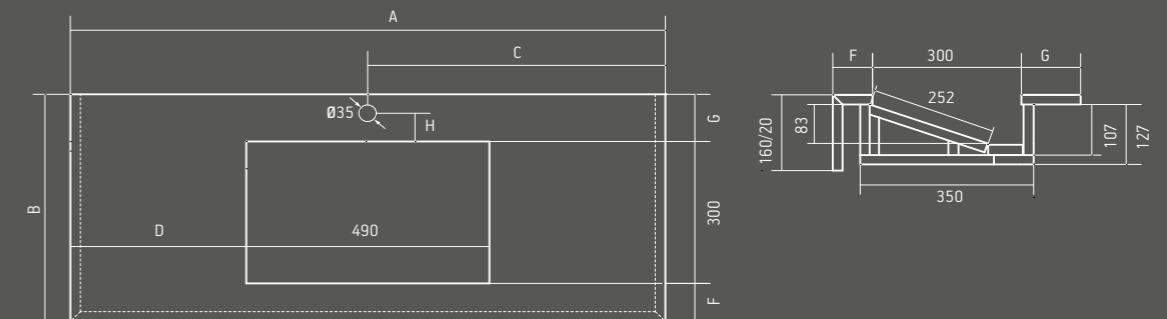

OPCIONALES

Copete pared
Hueco toallero
Senos adicionales: se puede incluir uno o varios senos adicionales dependiendo del largo de la encimera