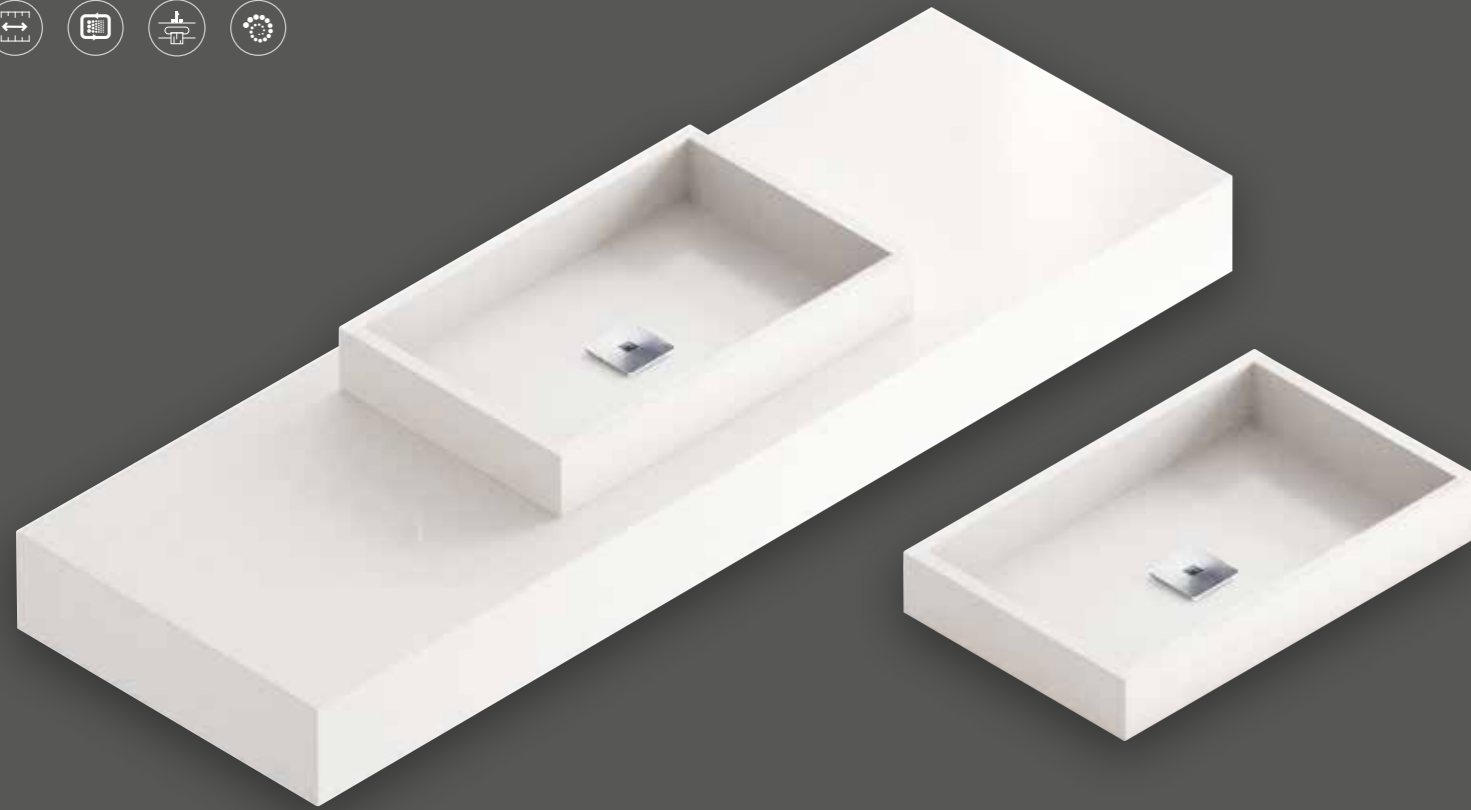

BASIC

MEDIDAS (CM)

Lavabo sobre-mueble o sobre-encimera
45x28x7
66x33x8

Lavabo sobre-encimera + encimera Silestone®
con frontal de 6cm o sin frontal

Largo encimera desde 55cm hasta 300cm
Ancho encimera desde 43cm hasta 60cm

TEXTURAS DISPONIBLES

Pulido o Suede

PACK INCLUYE

Lavabo
Válvula de desagüe (313944)
Soportes de acero para instalación mural en modelo con encimera Silestone® con frontal de 6cm
Silicona sellante
Guía de instalación

Guía de recomendaciones de mantenimiento
NOTAS TÉCNICAS

Este lavabo se puede realizar en cualquier color de la gama Silestone® y ECO Line Colour Series.

OPCIONALES

Copete pared
Senos adicionales: se puede incluir uno o varios senos adicionales dependiendo del largo de la encimera

SILENCE

MEDIDAS (CM)

Largo desde 70cm hasta 300cm.
Ancho de 45 hasta 60cm

Opciones de seno:
50 X 30 cm
90 X 30 cm
120 X 30 cm

TEXTURAS DISPONIBLES

Pulido o Suede

PACK INCLUYE

Lavabo
Cubeta lineal de acero inoxidable con salida 41mm
Soportes de acero para instalación mural
Silicona sellante
Guía de instalación
Guía de recomendaciones de mantenimiento

NOTAS TÉCNICAS

Este lavabo se puede realizar en cualquier color de la gama Silestone® y ECO Line Colour Series.

OPCIONALES

Copete pared
Hueco toallero
Senos adicionales: se puede incluir uno o varios senos adicionales dependiendo del largo de la encimera
Pata de apoyo lateral