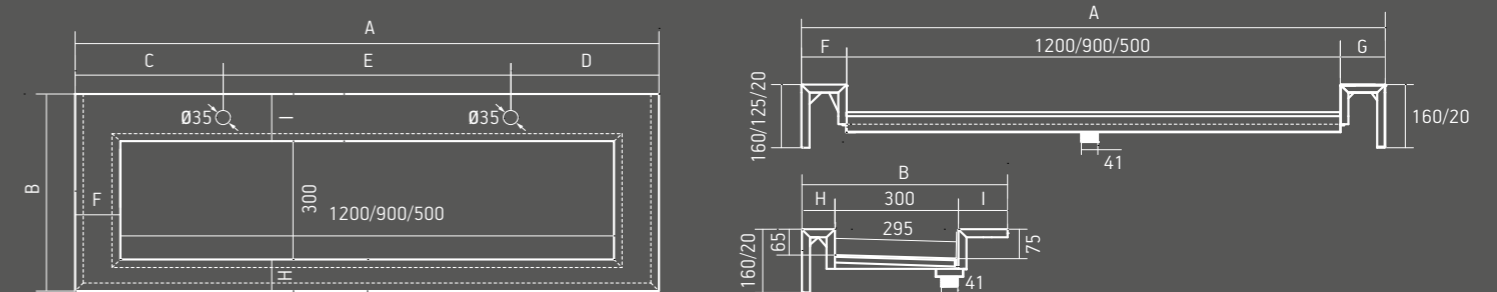

OPCIONALES

Copete pared
Hueco toallero
Senos adicionales: se puede incluir uno o varios senos adicionales dependiendo del largo de la encimera
Pata de apoyo lateral